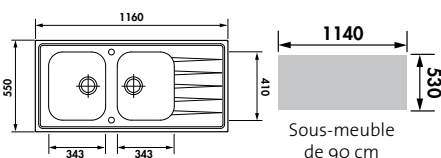

Luisiglass

p. 110
Funk

Luisina *first*

Réf EVV 1301

Évier en verre
1 bac, 1 égouttoir.
Bonde de \varnothing 90 mm.
Cotes hors tout (mm):
860 L x 550 l x 205 P

Mitigeur présenté sur l'évier : RCD 113/DO

Prix public € HT	Prix public € TTC
Les classiques	Les classiques
927 €	1108 €

Réf EVV 13011

Évier en verre
1 bac long, 1 égouttoir.
Bonde de \varnothing 90 mm.
Cotes hors tout (mm):
1000 L x 550 l x 205 P

Mitigeur présenté sur l'évier : RCD 111

Prix public € HT	Prix public € TTC
Les classiques	Les classiques
995 €	1190 €

Réf EVV 1311

Évier en verre
1 bac, 1 vide-sauce, 1 égouttoir.
Bondes de \varnothing 90 mm.
Cotes hors tout (mm):
1000 L x 550 l x 205 P

Mitigeur présenté sur l'évier : RCD 56

Prix public € HT	Prix public € TTC
Les classiques	Les classiques
1165 €	1393 €

EN SUPPRESSION

Réf EVV 1321

Évier en verre
2 bacs, 1 égouttoir.
Bondes de \varnothing 90 mm.
Cotes hors tout (mm):
1160 L x 550 l x 205 P

Mitigeur présenté sur l'évier : RCD 56

Prix public € HT	Prix public € TTC
Les classiques	Les classiques
1308 €	1565 €