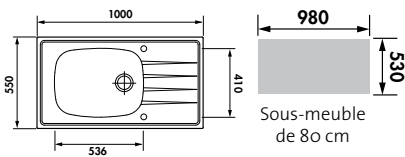

Luisiglass

p. 110
Funk

Luisina *first*

Réf EVV 1301

Évier en verre
1 bac, 1 égouttoir.
Bonde de \varnothing 90 mm.
Cotes hors tout (mm):
860 L x 550 l x 205 P

Mitigeur présenté sur l'évier : RCD 113/DO

Prix public € HT	Prix public € TTC
Les classiques	Les classiques
927 €	1108 €

Réf EVV 13011

Évier en verre
1 bac long, 1 égouttoir.
Bonde de \varnothing 90 mm.
Cotes hors tout (mm):
1000 L x 550 l x 205 P

Mitigeur présenté sur l'évier : RCD 111

Prix public € HT	Prix public € TTC
Les classiques	Les classiques
995 €	1190 €

Réf EVV 1311

Évier en verre
1 bac, 1 vide-sauce, 1 égouttoir.
Bondes de \varnothing 90 mm.
Cotes hors tout (mm):
1000 L x 550 l x 205 P

Mitigeur présenté sur l'évier : RCD 56

Prix public € HT	Prix public € TTC
Les classiques	Les classiques
1165 €	1393 €

EN SUPPRESSION

Réf EVV 1321

Évier en verre
2 bacs, 1 égouttoir.
Bondes de \varnothing 90 mm.
Cotes hors tout (mm):
1160 L x 550 l x 205 P

Mitigeur présenté sur l'évier : RCD 56

Prix public € HT	Prix public € TTC
Les classiques	Les classiques
1308 €	1565 €