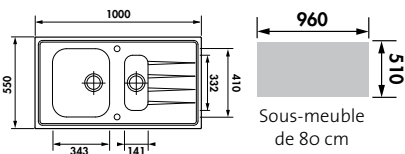

Luisiglass

p. 110
Funk

Luisina *first*

Réf EVV 1301

Évier en verre
1 bac, 1 égouttoir.
Bonde de \varnothing 90 mm.
Cotes hors tout (mm):
860 L x 550 l x 205 P

Mitigeur présenté sur l'évier : RCD 113/DO

Prix public € HT	Prix public € TTC
Les classiques	Les classiques
927 €	1108 €

Réf EVV 13011

Évier en verre
1 bac long, 1 égouttoir.
Bonde de \varnothing 90 mm.
Cotes hors tout (mm):
1000 L x 550 l x 205 P

Mitigeur présenté sur l'évier : RCD 111

Prix public € HT	Prix public € TTC
Les classiques	Les classiques
995 €	1190 €

Réf EVV 1311

Évier en verre
1 bac, 1 vide-sauce, 1 égouttoir.
Bondes de \varnothing 90 mm.
Cotes hors tout (mm):
1000 L x 550 l x 205 P

Mitigeur présenté sur l'évier : RCD 56

Prix public € HT	Prix public € TTC
Les classiques	Les classiques
1165 €	1393 €

EN SUPPRESSION

Réf EVV 1321

Évier en verre
2 bacs, 1 égouttoir.
Bondes de \varnothing 90 mm.
Cotes hors tout (mm):
1160 L x 550 l x 205 P

Mitigeur présenté sur l'évier : RCD 56

Prix public € HT	Prix public € TTC
Les classiques	Les classiques
1308 €	1565 €