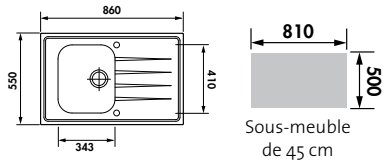

Luisiglass

p. 110
Funk

Luisina *first*

Réf EVV 1301

Évier en verre
1 bac, 1 égouttoir.
Bonde de \varnothing 90 mm.
Cotes hors tout (mm):
860 L x 550 l x 205 P

Mitigeur présenté sur l'évier : RCD 113/DO

Prix public € HT	Prix public € TTC
Les classiques	Les classiques
927 €	1108 €

Réf EVV 13011

Évier en verre
1 bac long, 1 égouttoir.
Bonde de \varnothing 90 mm.
Cotes hors tout (mm):
1000 L x 550 l x 205 P

Mitigeur présenté sur l'évier : RCD 111

Prix public € HT	Prix public € TTC
Les classiques	Les classiques
995 €	1190 €

Réf EVV 1311

Évier en verre
1 bac, 1 vide-sauce, 1 égouttoir.
Bondes de \varnothing 90 mm.
Cotes hors tout (mm):
1000 L x 550 l x 205 P

Mitigeur présenté sur l'évier : RCD 56

Prix public € HT	Prix public € TTC
Les classiques	Les classiques
1165 €	1393 €

EN SUPPRESSION

Réf EVV 1321

Évier en verre
2 bacs, 1 égouttoir.
Bondes de \varnothing 90 mm.
Cotes hors tout (mm):
1160 L x 550 l x 205 P

Mitigeur présenté sur l'évier : RCD 56

Prix public € HT	Prix public € TTC
Les classiques	Les classiques
1308 €	1565 €