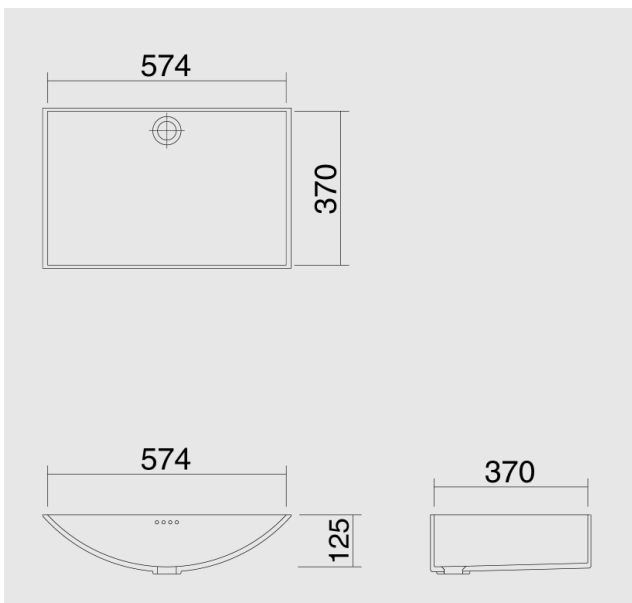

**FONTANA FWS-50**

500 x 370 x 125 mm

**FONTANA FWM-50**

500 x 370 x 125 mm

**FONTANA FW-60**

574 x 370 x 125 mm

**FONTANA FW-110**

1100 x 370 x 125 mm