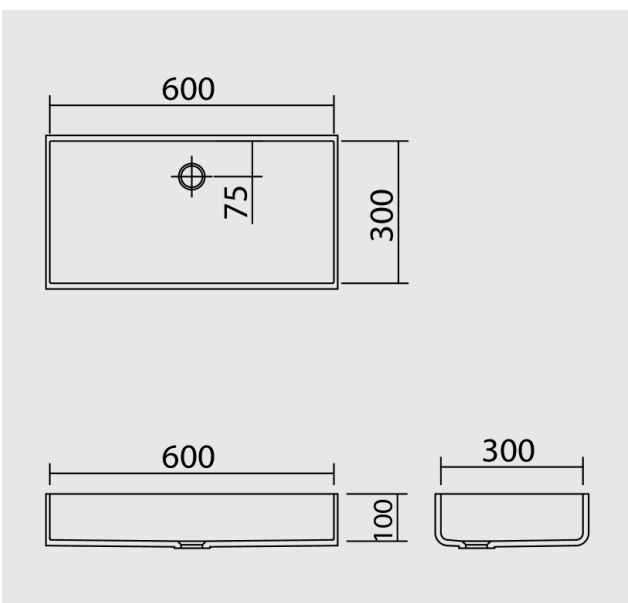

FONTANA FP-40

400 x 260 x 100 mm

FONTANA FP-50

500 x 300 x 100 mm

FONTANA FP-50-600

600 x 300 x 100 mm

FONTANA FP-50-700

700 x 300 x 100 mm

FONTANA FP-60

600 x 370 x 120 mm

FONTANA FP-60-700

700 x 370 x 120 mm

FONTANA FP-60-800

800 x 370 x 120 mm

FONTANA FP-60-900

900 x 370 x 120 mm

FONTANA FP-110

1100 x 370 x 120 mm

FONTANA FP-110-E

1100 x 370 x 120 mm

FONTANA FP-110-D

1100 x 370 x 120 mm