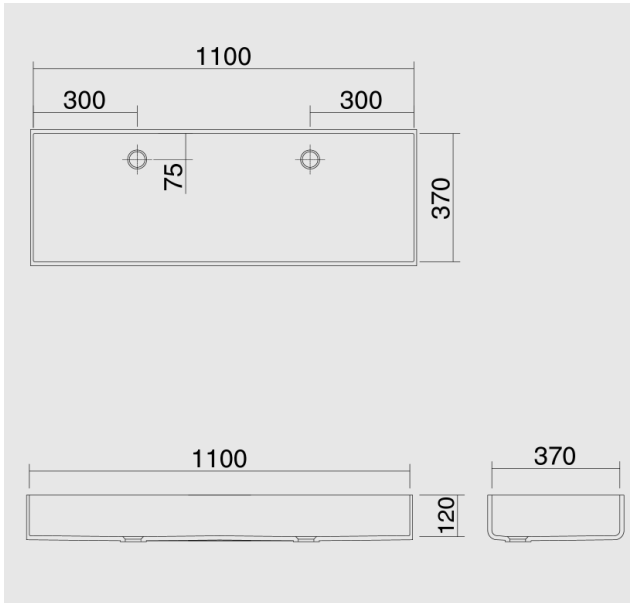

FONTANA FP-40

400 x 260 x 100 mm

FONTANA FP-50

500 x 300 x 100 mm

FONTANA FP-50-600

600 x 300 x 100 mm

FONTANA FP-50-700

700 x 300 x 100 mm

FONTANA FP-60

600 x 370 x 120 mm

FONTANA FP-60-700

700 x 370 x 120 mm

FONTANA FP-60-800

800 x 370 x 120 mm

FONTANA FP-60-900

900 x 370 x 120 mm

FONTANA FP-110

1100 x 370 x 120 mm

FONTANA FP-110-E

1100 x 370 x 120 mm

FONTANA FP-110-D

1100 x 370 x 120 mm