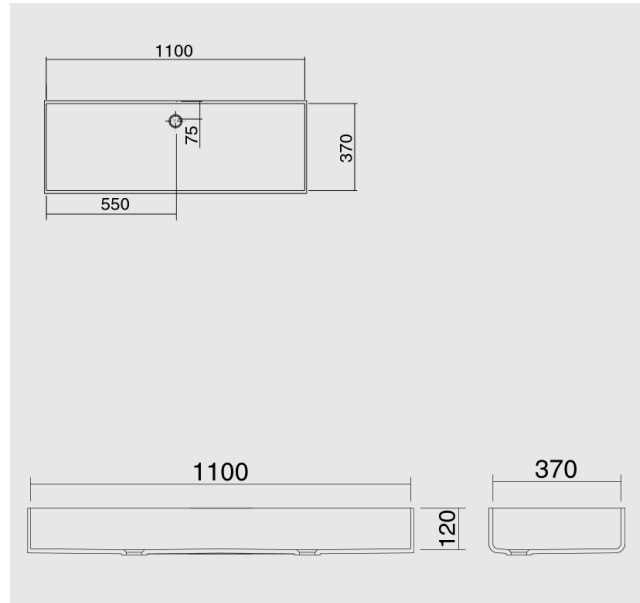

FONTANA FP-40

400 x 260 x 100 mm

FONTANA FP-50

500 x 300 x 100 mm

FONTANA FP-50-600

600 x 300 x 100 mm

FONTANA FP-50-700

700 x 300 x 100 mm

FONTANA FP-60

600 x 370 x 120 mm

FONTANA FP-60-700

700 x 370 x 120 mm

FONTANA FP-60-800

800 x 370 x 120 mm

FONTANA FP-60-900

900 x 370 x 120 mm

FONTANA FP-110

1100 x 370 x 120 mm

FONTANA FP-110-E

1100 x 370 x 120 mm

FONTANA FP-110-D

1100 x 370 x 120 mm