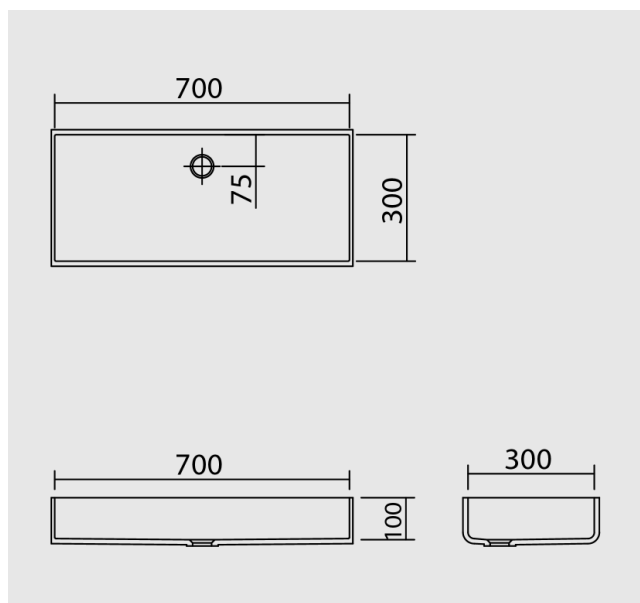

FONTANA FP-40

400 x 260 x 100 mm

FONTANA FP-50

500 x 300 x 100 mm

FONTANA FP-50-600

600 x 300 x 100 mm

FONTANA FP-50-700

700 x 300 x 100 mm

FONTANA FP-60

600 x 370 x 120 mm

FONTANA FP-60-700

700 x 370 x 120 mm

FONTANA FP-60-800

800 x 370 x 120 mm

FONTANA FP-60-900

900 x 370 x 120 mm

FONTANA FP-110

1100 x 370 x 120 mm

FONTANA FP-110-E

1100 x 370 x 120 mm

FONTANA FP-110-D

1100 x 370 x 120 mm