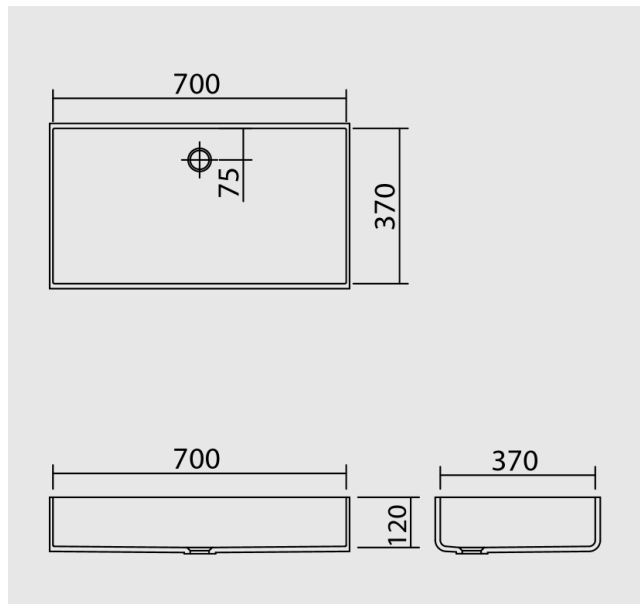

FONTANA FP-40

400 x 260 x 100 mm

FONTANA FP-50

500 x 300 x 100 mm

FONTANA FP-50-600

600 x 300 x 100 mm

FONTANA FP-50-700

700 x 300 x 100 mm

FONTANA FP-60

600 x 370 x 120 mm

FONTANA FP-60-700

700 x 370 x 120 mm

FONTANA FP-60-800

800 x 370 x 120 mm

FONTANA FP-60-900

900 x 370 x 120 mm

FONTANA FP-110

1100 x 370 x 120 mm

FONTANA FP-110-E

1100 x 370 x 120 mm

FONTANA FP-110-D

1100 x 370 x 120 mm