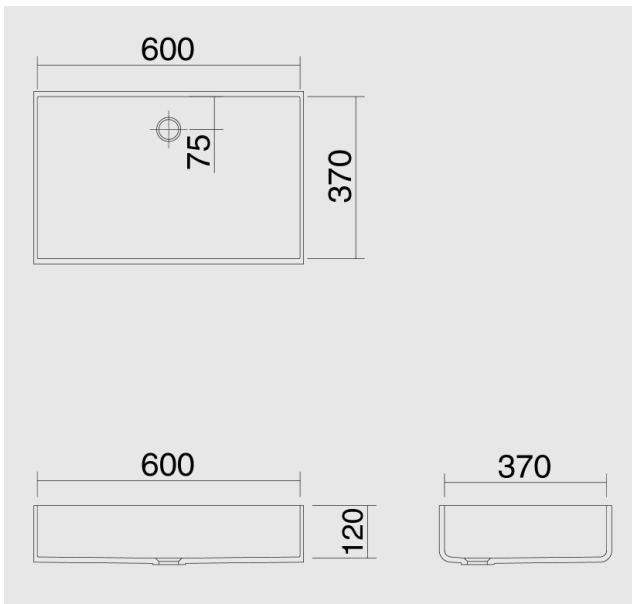

FONTANA FP-40

400 x 260 x 100 mm

FONTANA FP-50

500 x 300 x 100 mm

FONTANA FP-50-600

600 x 300 x 100 mm

FONTANA FP-50-700

700 x 300 x 100 mm

FONTANA FP-60

600 x 370 x 120 mm

FONTANA FP-60-700

700 x 370 x 120 mm

FONTANA FP-60-800

800 x 370 x 120 mm

FONTANA FP-60-900

900 x 370 x 120 mm

FONTANA FP-110

1100 x 370 x 120 mm

FONTANA FP-110-E

1100 x 370 x 120 mm

FONTANA FP-110-D

1100 x 370 x 120 mm