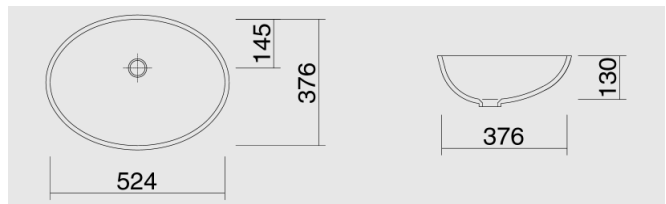

**FONTANA FO-27** 263 x 187 x 75 mm

**FONTANA FO-37** 365 x 265 x 120 mm

**FONTANA FO-42** 415 x 302 x 125 mm

**FONTANA FO-47** 466 x 345 x 130 mm

**FONTANA FO-48** 480 x 336 x 130 mm

**FONTANA FO-52** 524 x 376 x 1320 mm

## FONTANA FO-53

528 x 391 x 150 mm

## FONTANA FO-57

574 x 387 x 130 mm