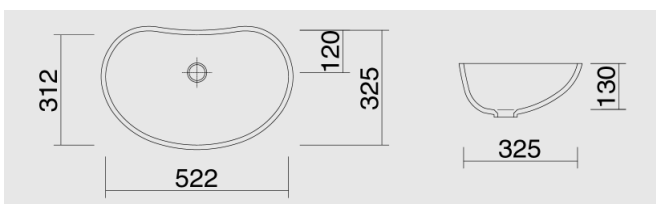

FONTANA FD-410 410 x 278 x 130 mm

FONTANA FD-470 467 x 306 x 130 mm

FONTANA FD-480 470 x 311.5 x 130 mm

FONTANA FD-510 521 x 338.7 x 130 mm

FONTANA FD-520 522 x 325 x 130 mm

FONTANA FD-560 551 x 360 x 130 mm

FONTANA FD-600

600 x 400 x 130 mm

FONTANA FD-660

660 x 460 x 130 mm

FONTANA FD-775

775 x 430 x 134 mm

FONTANA FD-831

499 x 343 x 135 mm

FONTANA FD-832

384 x 328 x 135 mm