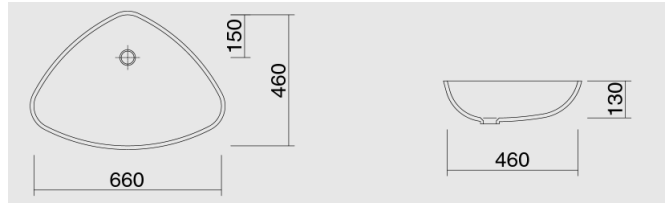

FONTANA FD-410 410 x 278 x 130 mm

FONTANA FD-470 467 x 306 x 130 mm

FONTANA FD-480 470 x 311.5 x 130 mm

FONTANA FD-510 521 x 338.7 x 130 mm

FONTANA FD-520 522 x 325 x 130 mm

FONTANA FD-560 551 x 360 x 130 mm

FONTANA FD-600

600 x 400 x 130 mm

FONTANA FD-660

660 x 460 x 130 mm

FONTANA FD-775

775 x 430 x 134 mm

FONTANA FD-831

499 x 343 x 135 mm

FONTANA FD-832

384 x 328 x 135 mm