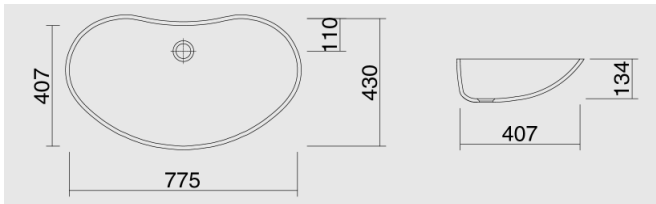

FONTANA FD-410 410 x 278 x 130 mm

FONTANA FD-470 467 x 306 x 130 mm

FONTANA FD-480 470 x 311.5 x 130 mm

FONTANA FD-510 521 x 338.7 x 130 mm

FONTANA FD-520 522 x 325 x 130 mm

FONTANA FD-560 551 x 360 x 130 mm

FONTANA FD-600

600 x 400 x 130 mm

FONTANA FD-660

660 x 460 x 130 mm

FONTANA FD-775

775 x 430 x 134 mm

FONTANA FD-831

499 x 343 x 135 mm

FONTANA FD-832

384 x 328 x 135 mm