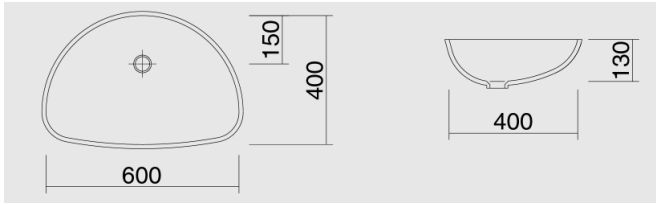

FONTANA FD-410 410 x 278 x 130 mm

FONTANA FD-470 467 x 306 x 130 mm

FONTANA FD-480 470 x 311.5 x 130 mm

FONTANA FD-510 521 x 338.7 x 130 mm

FONTANA FD-520 522 x 325 x 130 mm

FONTANA FD-560 551 x 360 x 130 mm

FONTANA FD-600

600 x 400 x 130 mm

FONTANA FD-660

660 x 460 x 130 mm

FONTANA FD-775

775 x 430 x 134 mm

FONTANA FD-831

499 x 343 x 135 mm

FONTANA FD-832

384 x 328 x 135 mm