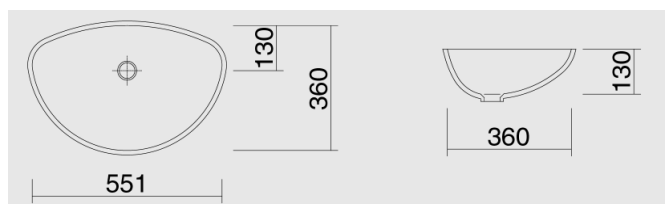

FONTANA FD-410 410 x 278 x 130 mm

FONTANA FD-470 467 x 306 x 130 mm

FONTANA FD-480 470 x 311.5 x 130 mm

FONTANA FD-510 521 x 338.7 x 130 mm

FONTANA FD-520 522 x 325 x 130 mm

FONTANA FD-560 551 x 360 x 130 mm

FONTANA FD-600

600 x 400 x 130 mm

FONTANA FD-660

660 x 460 x 130 mm

FONTANA FD-775

775 x 430 x 134 mm

FONTANA FD-831

499 x 343 x 135 mm

FONTANA FD-832

384 x 328 x 135 mm