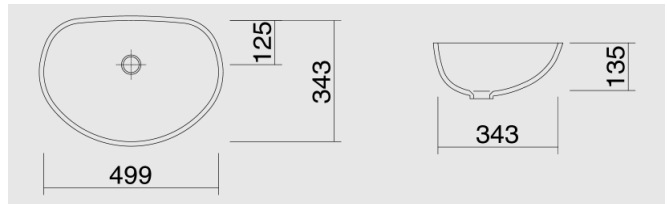

FONTANA FD-410 410 x 278 x 130 mm

FONTANA FD-470 467 x 306 x 130 mm

FONTANA FD-480 470 x 311.5 x 130 mm

FONTANA FD-510 521 x 338.7 x 130 mm

FONTANA FD-520 522 x 325 x 130 mm

FONTANA FD-560 551 x 360 x 130 mm

FONTANA FD-600

600 x 400 x 130 mm

FONTANA FD-660

660 x 460 x 130 mm

FONTANA FD-775

775 x 430 x 134 mm

FONTANA FD-831

499 x 343 x 135 mm

FONTANA FD-832

384 x 328 x 135 mm