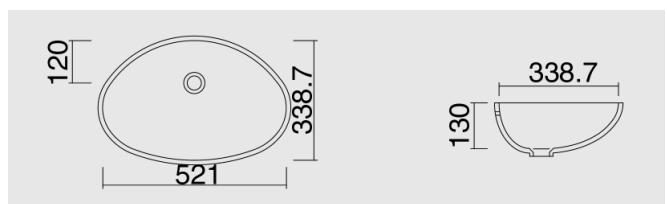

FONTANA FD-410 410 x 278 x 130 mm

FONTANA FD-470 467 x 306 x 130 mm

FONTANA FD-480 470 x 311.5 x 130 mm

FONTANA FD-510 521 x 338.7 x 130 mm

FONTANA FD-520 522 x 325 x 130 mm

FONTANA FD-560 551 x 360 x 130 mm

FONTANA FD-600

600 x 400 x 130 mm

FONTANA FD-660

660 x 460 x 130 mm

FONTANA FD-775

775 x 430 x 134 mm

FONTANA FD-831

499 x 343 x 135 mm

FONTANA FD-832

384 x 328 x 135 mm