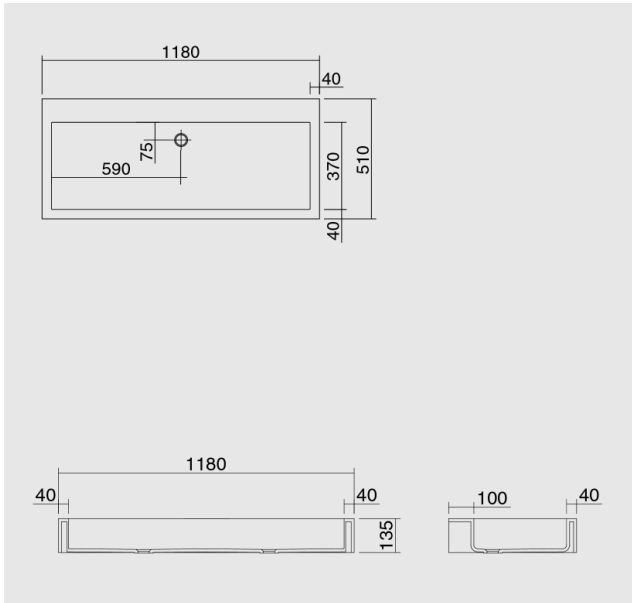

FONTANA ASP-48

480 x 400 x 115 mm

FONTANA ASP-58

580 x 440 x 115 mm

FONTANA ASP-68

680 x 510 x 135 mm

FONTANA ASP-118

1180 x 510 x 135 mm

FONTANA ASP-118-E

1180 x 510 x 135 mm

FONTANA ASP-118-D

1180 x 510 x 135 mm