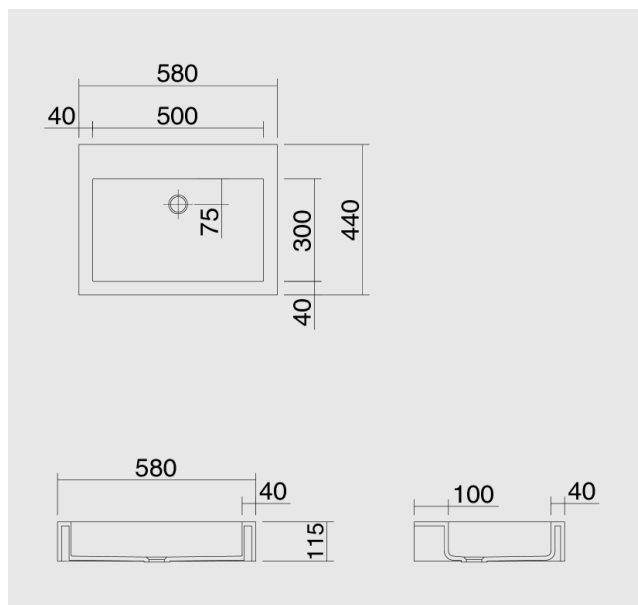

FONTANA ASP-48

480 x 400 x 115 mm

FONTANA ASP-58

580 x 440 x 115 mm

FONTANA ASP-68

680 x 510 x 135 mm

FONTANA ASP-118

1180 x 510 x 135 mm

FONTANA ASP-118-E

1180 x 510 x 135 mm

FONTANA ASP-118-D

1180 x 510 x 135 mm