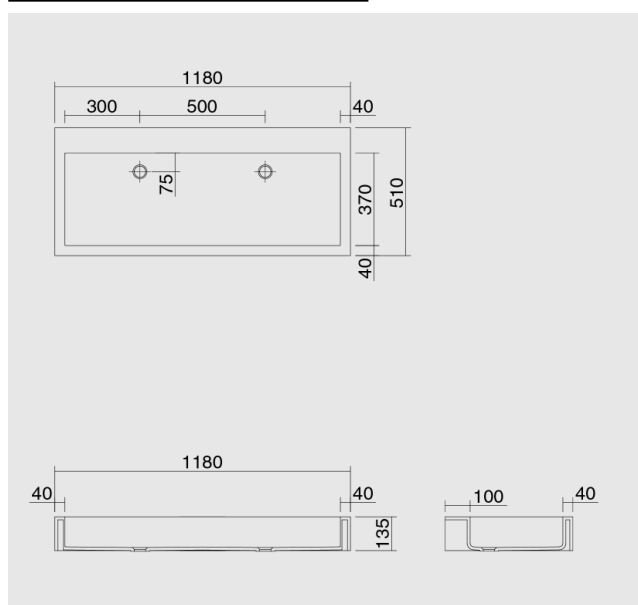

FONTANA ASP-48

480 x 400 x 115 mm

FONTANA ASP-58

580 x 440 x 115 mm

FONTANA ASP-68

680 x 510 x 135 mm

FONTANA ASP-118

1180 x 510 x 135 mm

FONTANA ASP-118-E

1180 x 510 x 135 mm

FONTANA ASP-118-D

1180 x 510 x 135 mm