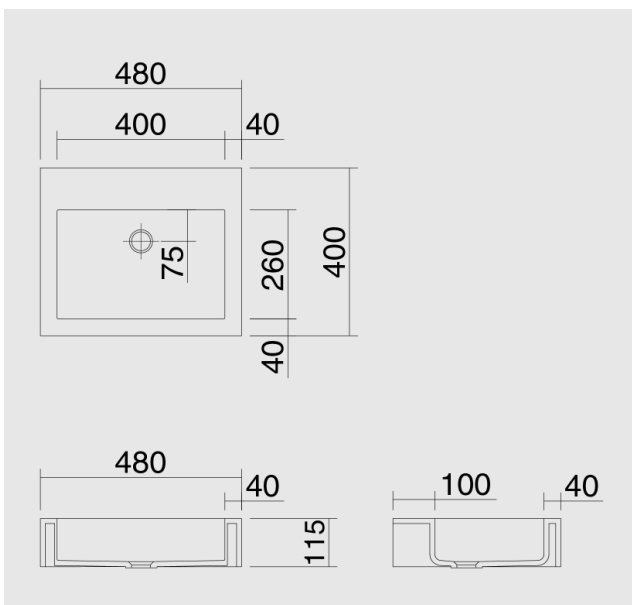

FONTANA ASP-48

480 x 400 x 115 mm

FONTANA ASP-58

580 x 440 x 115 mm

FONTANA ASP-68

680 x 510 x 135 mm

FONTANA ASP-118

1180 x 510 x 135 mm

FONTANA ASP-118-E

1180 x 510 x 135 mm

FONTANA ASP-118-D

1180 x 510 x 135 mm