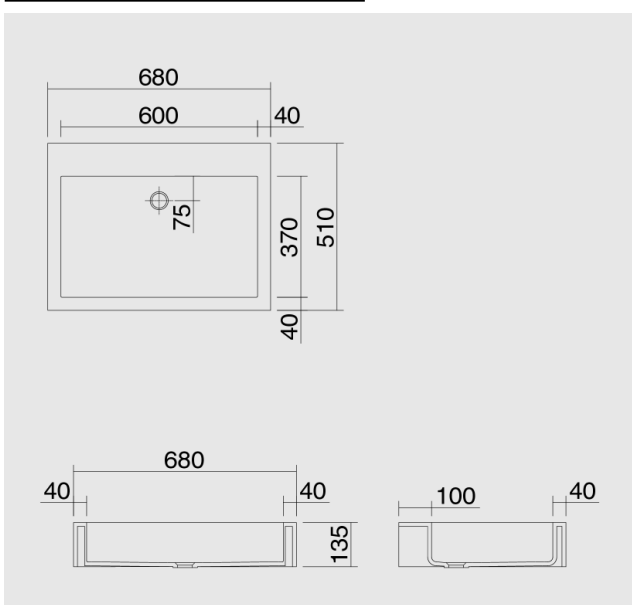

FONTANA ASP-48

480 x 400 x 115 mm

FONTANA ASP-58

580 x 440 x 115 mm

FONTANA ASP-68

680 x 510 x 135 mm

FONTANA ASP-118

1180 x 510 x 135 mm

FONTANA ASP-118-E

1180 x 510 x 135 mm

FONTANA ASP-118-D

1180 x 510 x 135 mm